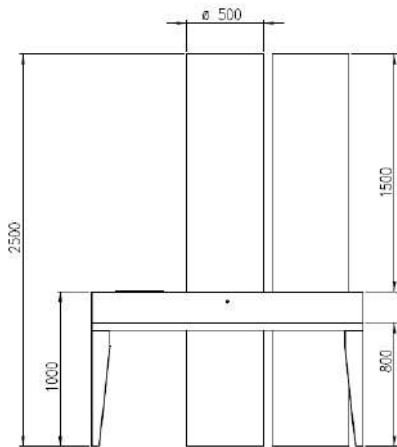

Model
Power kw/Hp
Weight (kg)
Size (L x D x H mm)
Suction (cmh)
Filter bag
Collecting bag
Inlet opening (mm)

AFE-32-BD
2.3/3
150(approx)
1750 x 600 x 2500
3500-4000
2 x (500 x 1500)
2 x (500 x 800)
250

AFE-52-BD
3.8/5
150(approx)
1750 x 600 x 2500
4500-5000
2 x (500 x 1500)
2 x (500 x 800)
250

AFE-53-BD
3.8/5
150(approx)
2300 x 600 x 2500
4500-5000
3 x (500 x 1500)
3 x (500 x 800)
250

AFE-73-BD
5.5/7.5
150(approx)
2300 x 600 x 2500
5500-6000
3 x (500 x 1500)
3 x (500 x 800)
250/300

1

2