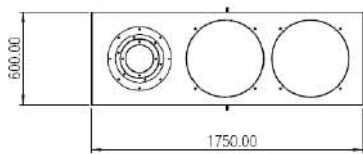

Model
Power kw/Hp
Weight (kg)
Size (L x D x H mm)
Suction (cmh)
Filter bag
Collecting bag
Inlet opening (mm)

AFE-32-BD
2.3/3
150(approx)
1750 x 600 x 2500
3500-4000
2 x (500 x 1500)
2 x (500 x 800)
250

AFE-52-BD
3.8/5
150(approx)
1750 x 600 x 2500
4500-5000
2 x (500 x 1500)
2 x (500 x 800)
250

AFE-53-BD
3.8/5
150(approx)
2300 x 600 x 2500
4500-5000
3 x (500 x 1500)
3 x (500 x 800)
250

AFE-73-BD
5.5/7.5
150(approx)
2300 x 600 x 2500
5500-6000
3 x (500 x 1500)
3 x (500 x 800)
250/300

1

2